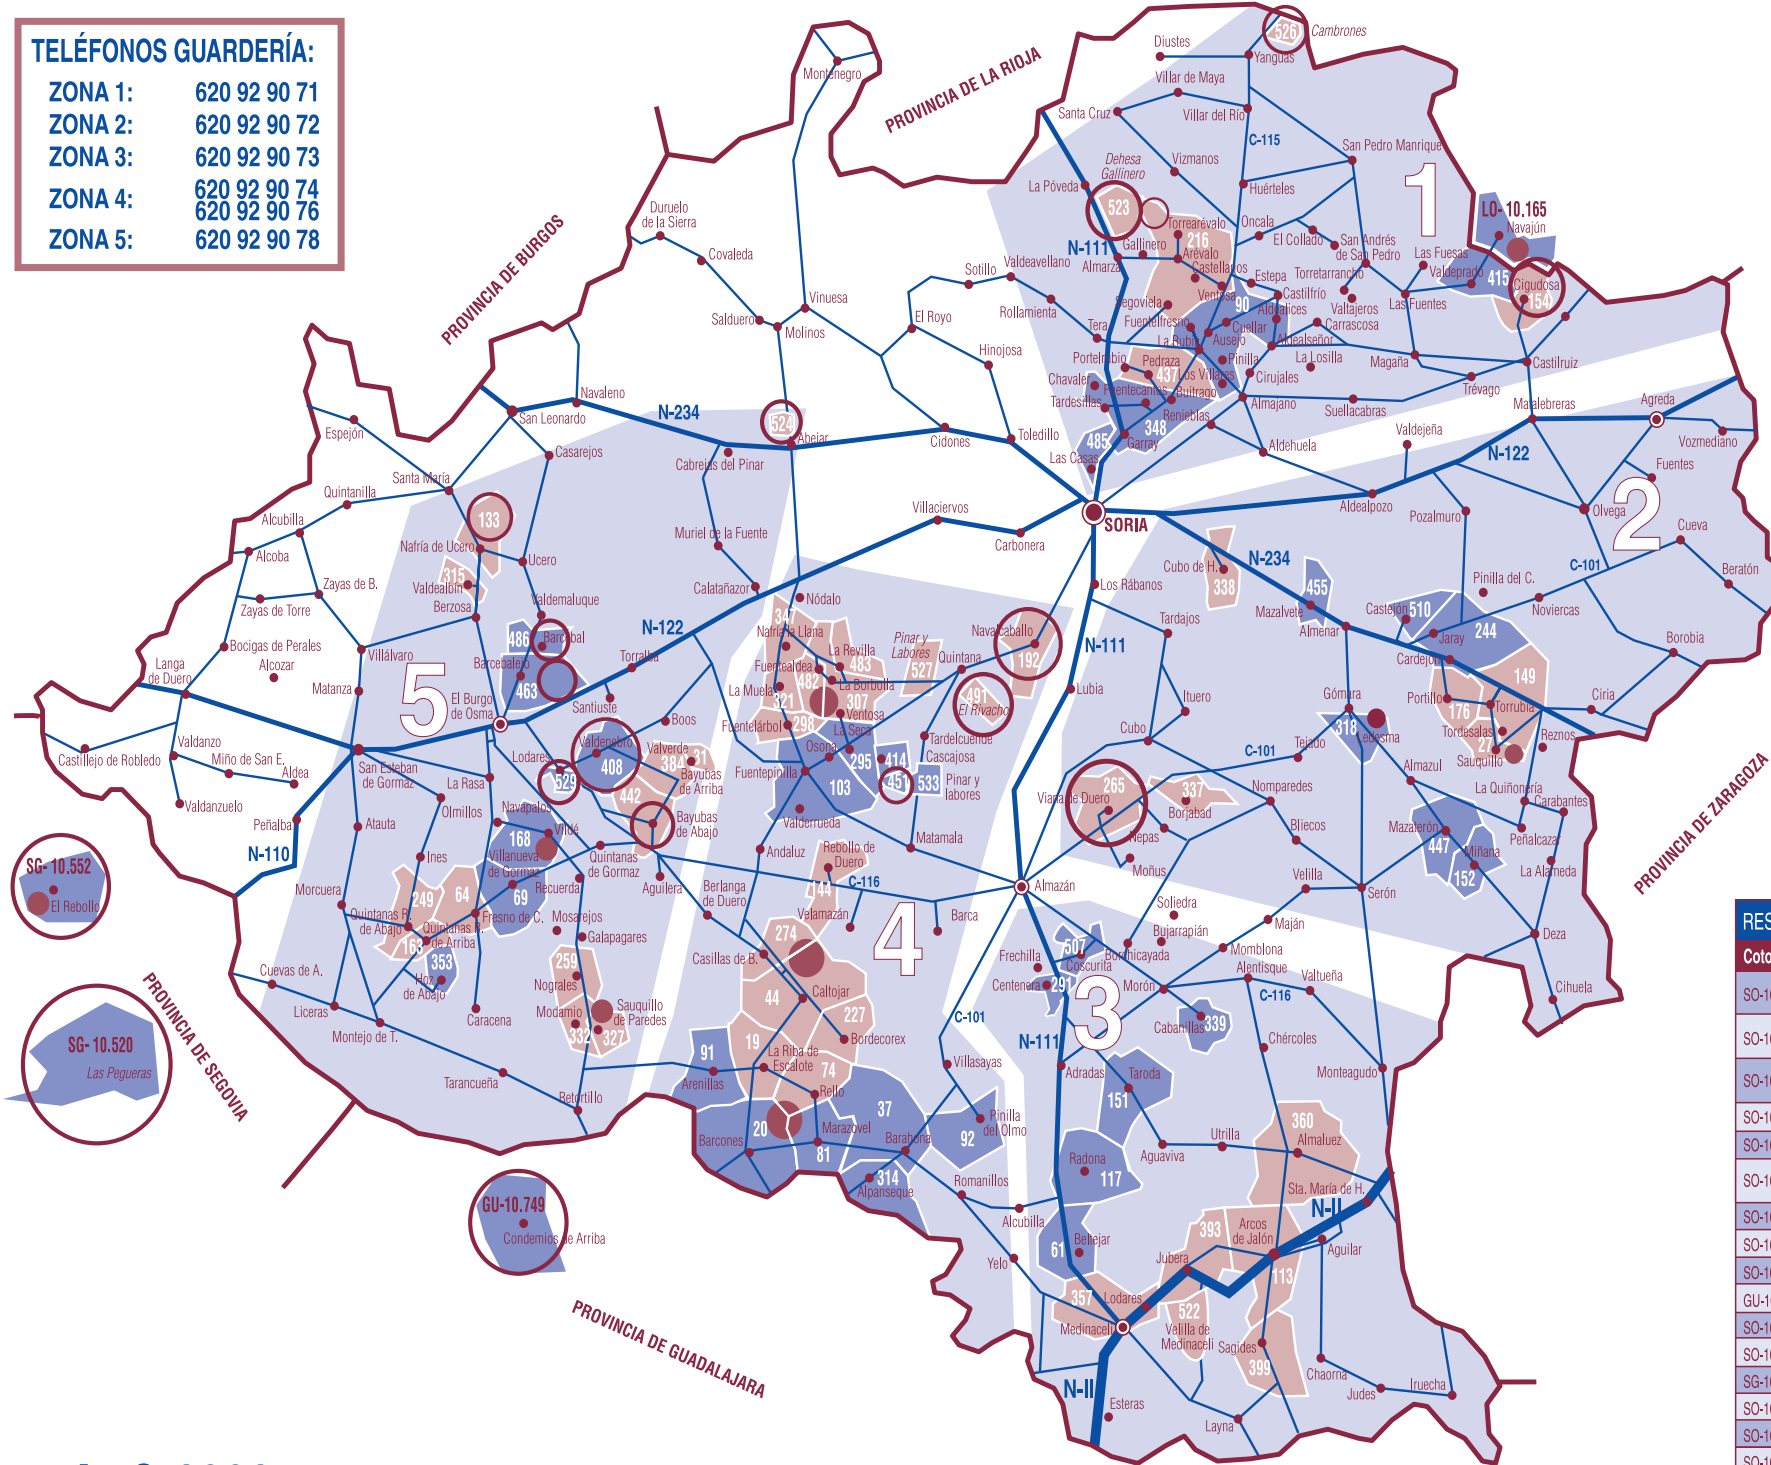

TELÉFONOS GUARDERÍA:

ZONA 1: 620 92 90 71
ZONA 2: 620 92 90 72
ZONA 3: 620 92 90 73
ZONA 4: 620 92 90 74
ZONA 5: 620 92 90 76
ZONA 5: 620 92 90 78

CLUB DE CAZADORES Y PESCADORES SAN SATURIO DE SORIA

- TERRENO RESERVA
- ZONAS DE SOCIOS LOCALES
- SUBZONAS A
- SUBZONAS B
- RESERVA CAZA MAYOR
  En estas reservas no se podrá cazar hasta la celebración de la última montería de cada reserva.

RESERVAS CAZA MAYOR EN LOS COTOS: ÚLTIMAS MONTERÍAS EN RESERVAS

Coto	Reserva en vigor desde-hasta	Afecta
SO-10133 NAFRIA DE UCERO	Desde el 31-12/08 hasta fin temporada	Monte de ctra. a Sta. Mª Hoyas y Pinar izquierda
SO-10451 CASCAJOSA	Inicio temporada hasta 23/11/08	A los cotos 10.451 y 10.295, La Seca, Tabillas Azules y Pinar de la Sierra 10.533
SO-10442 BAYUBAS DE ABAJO	Inicio temporada hasta 01/11/08	Monte Izquierda ctra. Burgos-Berlanga. Tabillas Azules
SO-10486 BARCEBAL	Inicio temporada hasta 31/1/09	Todo el monte de los cotos 10.463 y 10.486
SO-10408 VALDENEBRO	Inicio temporada hasta 16/11/08	Monte enfrente pueblo y parte Bayubas Arriba
SO-10408 VALDENEBRO	Inicio temporada hasta 8/12/08	Lodares 10.529, y parte del monte izda Ctra. El Burgo de Osma
SO-10408 VALDENEBRO	Desde inicio hasta 24/1/09	Monte encima del pueblo
SO-10192 NAVALCABALLO	Desde 07/01/08 hasta fin temporada	Monte izda. carretera Soria-Berlanga
SO-10265 VIANA DE DUERO	Toda la temporada	Monte. Tabillas Azules
GU-10749 CONDEMIOS DE ARRIBA	Toda la temporada	Todo el Monte. Tabillas Azules
SO-10526 CAMBRONES	Inicio temporada hasta 30/11/08	Todo el coto
SO-10491 EL RIVACHO	Inicio temporada hasta 21/12/08	Todo el coto
SG-10552 REBOLLO DE FUENTIDUEÑA	Inicio temporada hasta 20/12/08	Todo el coto
SO-10524 VEGA AMBLAU	Inicio temporada hasta 18/1/09	Todo el coto
SO-10523 GALLINERO	Inicio temporada hasta 11/01/09	Todo el coto. Acebal de Garajuela, tabillas azules
SO-10154 CIGUDOSA	Desde 24/12/08 hasta 25/1/09	Tabillas azules
SO-10393 JUBERA	Desde el inicio hasta el 14/12/08	Monte izda. autovía dirección Medinaceli. 10.522 Veilla. Tabillas azules